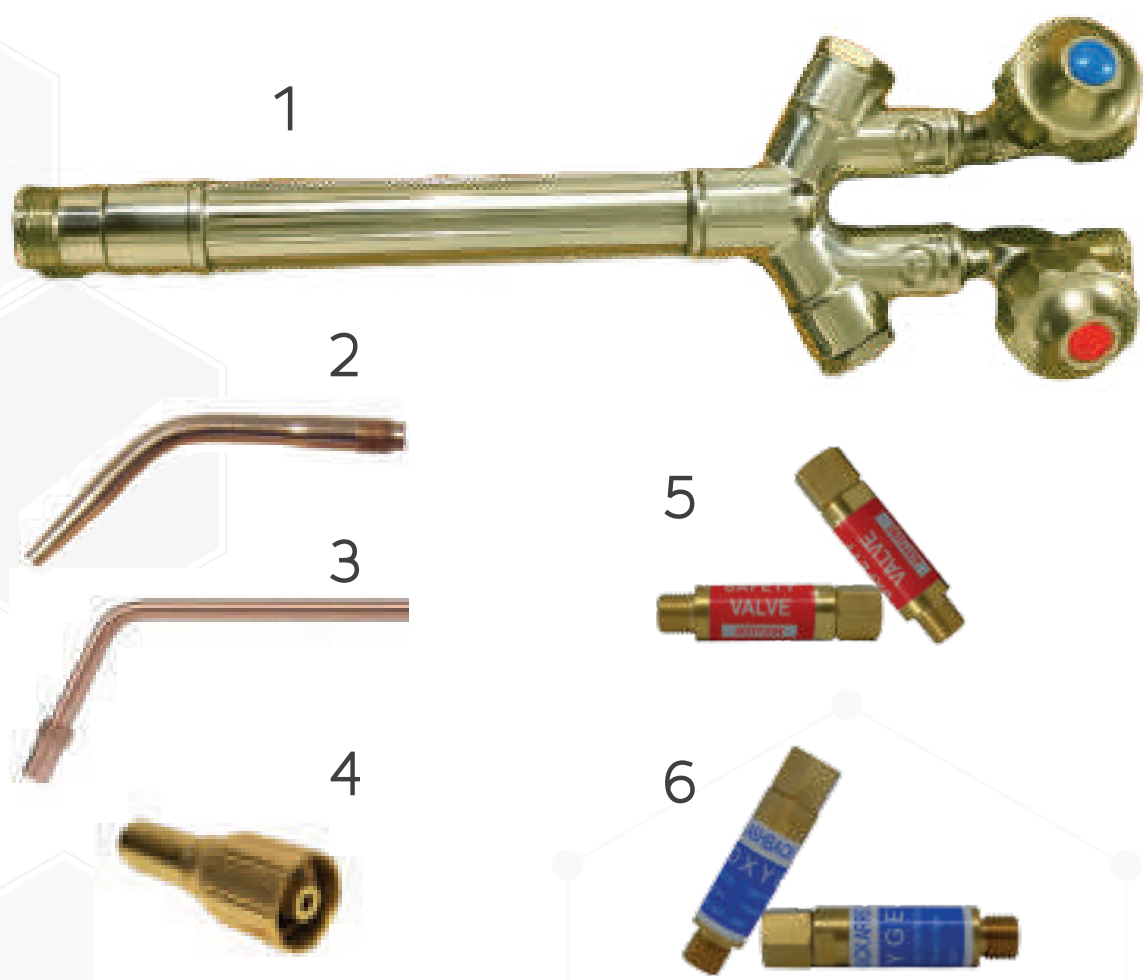

EQUIPO DE OXICORTE

MANGO DE SUELDA

1. 1 - Mango de suelda.
2. 2 - Boquilla de suelda.
3. 3 - Boquilla de calentamiento.
4. 4 - Mezclador para V2.
5. 5 - Arrestallamas de acetileno.
6. 6 - Arrestallamas de oxígeno.