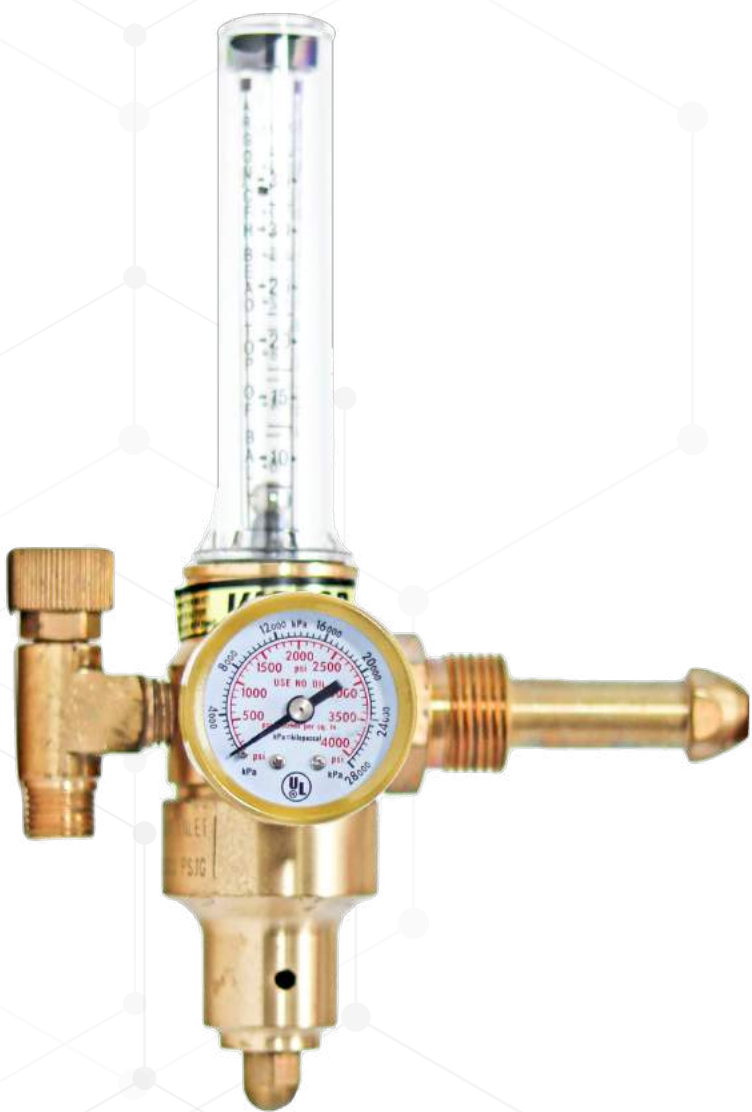

COMPLEMENTARIOS Y REPUESTOS

BOQUILLA DE ACETILENO

MANGO DE CORTE

REGULADOR DE CO2 Y ARGÓN

REGULADOR DE PROPANO

REGULADOR DE OXÍGENO

VÁLVULA CGA540

COMPLEMENTARIOS Y REPUESTOS

VÁLVULA DE CO2

MANÓMETRO DE 0 A 200 PSI

GALLETA

TUERCA INDUSTRIAL

NEPLO INDUSTRIAL

BOQUILLA DE SOLDADURA

EQUIPO DE OXICORTE

EQUIPO DE OXICORTE INDUSTRIAL