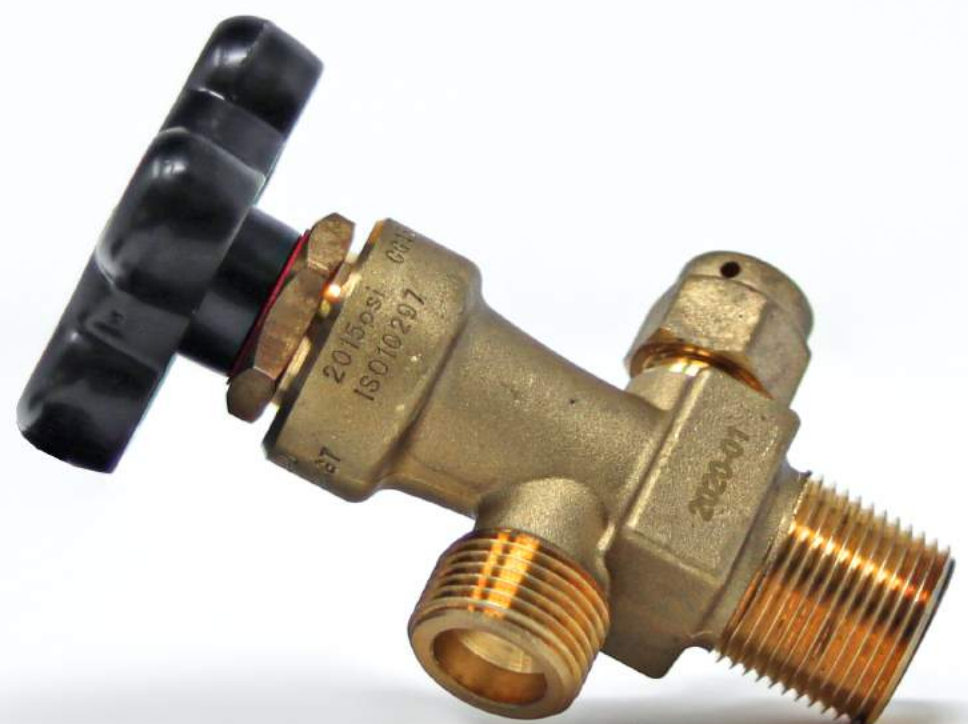

COMPLEMENTARIOS Y REPUESTOS

BOQUILLA DE ACETILENO

MANGO DE CORTE

REGULADOR DE CO2 Y ARGÓN

REGULADOR DE PROPANO

REGULADOR DE OXÍGENO

VÁLVULA CGA540

COMPLEMENTARIOS Y REPUESTOS

VÁLVULA DE CO2

MANÓMETRO DE 0 A 200 PSI

GALLETA

TUERCA INDUSTRIAL

NEPLO INDUSTRIAL

BOQUILLA DE SOLDADURA

EQUIPO DE OXICORTE

EQUIPO DE OXICORTE INDUSTRIAL