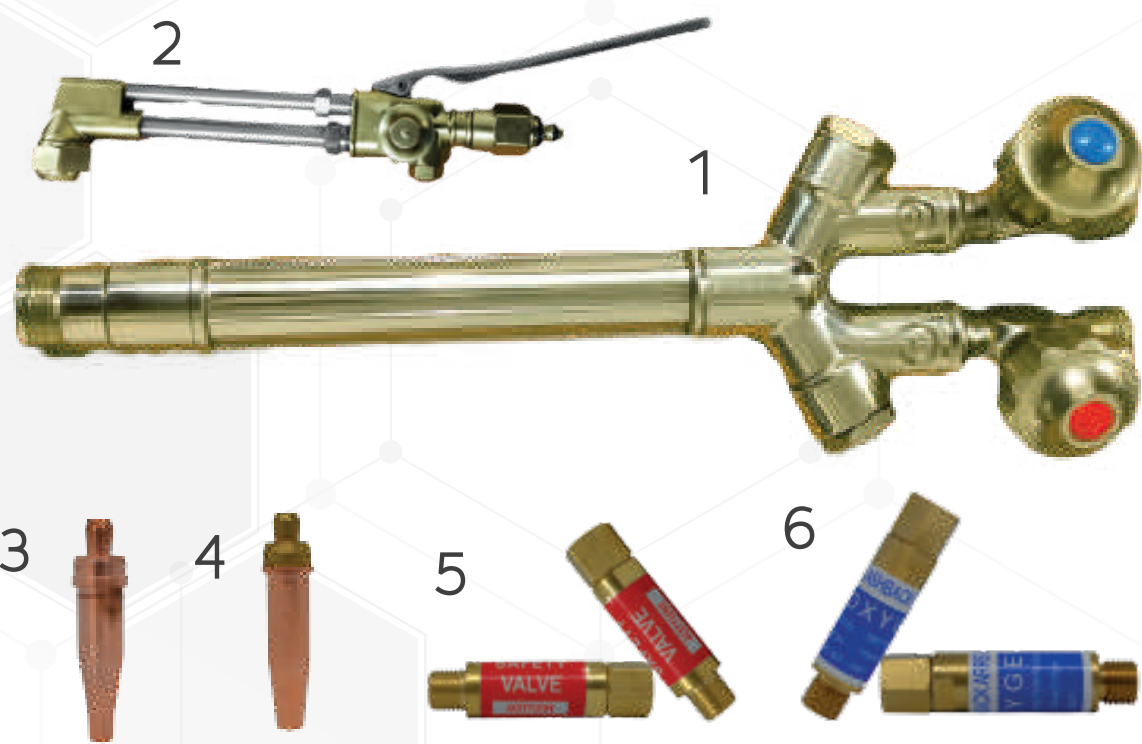

INCLUYE:

- Regulador de oxígeno.
- Regulador de acetileno.
- Mango de corte.
- Mango de suelda.
- 3 Boquillas de suelda.
- 1 Boquilla de corte.
- 1 Boquilla de calentamiento.
- Manguera oxiacetilénica 3m
- Chispero de plato.
- Set limpia boquillas.
- Lentes de protección.
- Llave de ajuste.

EQUIPO DE CORTE VICTOR "MEDALIST"

INCLUYE:

- Regulador de oxígeno.
- Regulador de acetileno.
- Mango de corte.
- Mango de suelda.
- 1 Boquillas de suelda.
- 1 Boquilla de corte.
- Manguera oxiacetilénica 3m
- Chispero de plato.
- Lentes de protección.

EQUIPO DE OXICORTE

MANGO DE SUELDA

- 1 - Mango de suelda.
- 2 - Boquilla de suelda.
- 3 - Boquilla de calentamiento.
- 4 - Mezclador para V2.
- 5 - Arrestallamas de acetileno.
- 6 - Arrestallamas de oxígeno.

MANGO DE CORTE

- 1 - Mango de suelda.
- 2 - Mango de corte.
- 3 - Boquilla corte acetil.
- 4 - Boquilla de corte propan.
- 5 - Arrestallamas de acetileno.
- 6 - Arrestallamas de oxígeno.

ACCESORIOS

- 1 - Arrestallamas de acetil.
- 2 - Arrestallamas de oxígeno.
- 3 - Campana regulador propano.
- 4 - Chispero de plato.
- 5 - Ferrul manguera oxiacetilénica.
- 6 - Set limpia boquillas.
- 7 - Inyector espiral interno para 1406.
- 8 - Inyector interno para AUT 007.
- 9 - Niple para Tuerca Acet-Oxi 1/4.
- 10 - Piedras para chispero Elektro.
- 11 - Tuerca de Acetil rosca izq 1/4.
- 12 - Tuerca de oxígeno rosca der 1/4.
- 13 - Tuerca principal mango de corte tipo VICTOR.
- 14 - Válvula de acetileno.
- 15 - Válvula de oxígeno.
- 16 - Manguera oxiacetilénica.