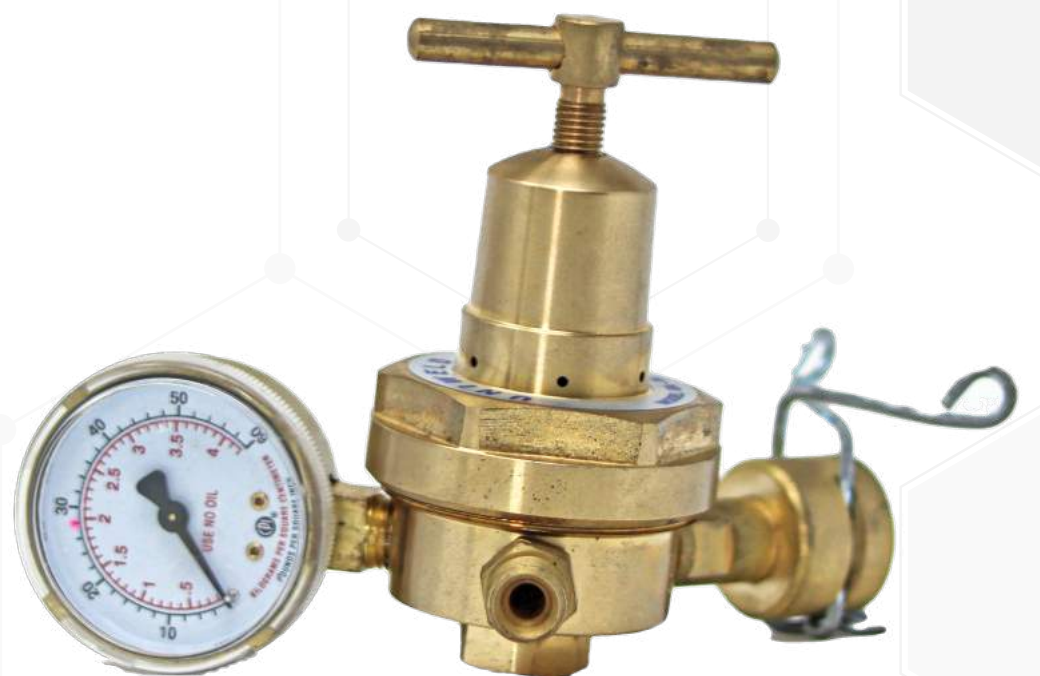

COMPLEMENTARIOS Y REPUESTOS

BOQUILLA DE ACETILENO

MANGO DE CORTE

REGULADOR DE CO2 Y ARGÓN

REGULADOR DE PROPANO

REGULADOR DE OXÍGENO

VÁLVULA CGA540

COMPLEMENTARIOS Y REPUESTOS

VÁLVULA DE CO2

MANÓMETRO DE 0 A 200 PSI

GALLETA

TUERCA INDUSTRIAL

NEPLO INDUSTRIAL

BOQUILLA DE SOLDADURA

EQUIPO DE OXICORTE

EQUIPO DE OXICORTE INDUSTRIAL